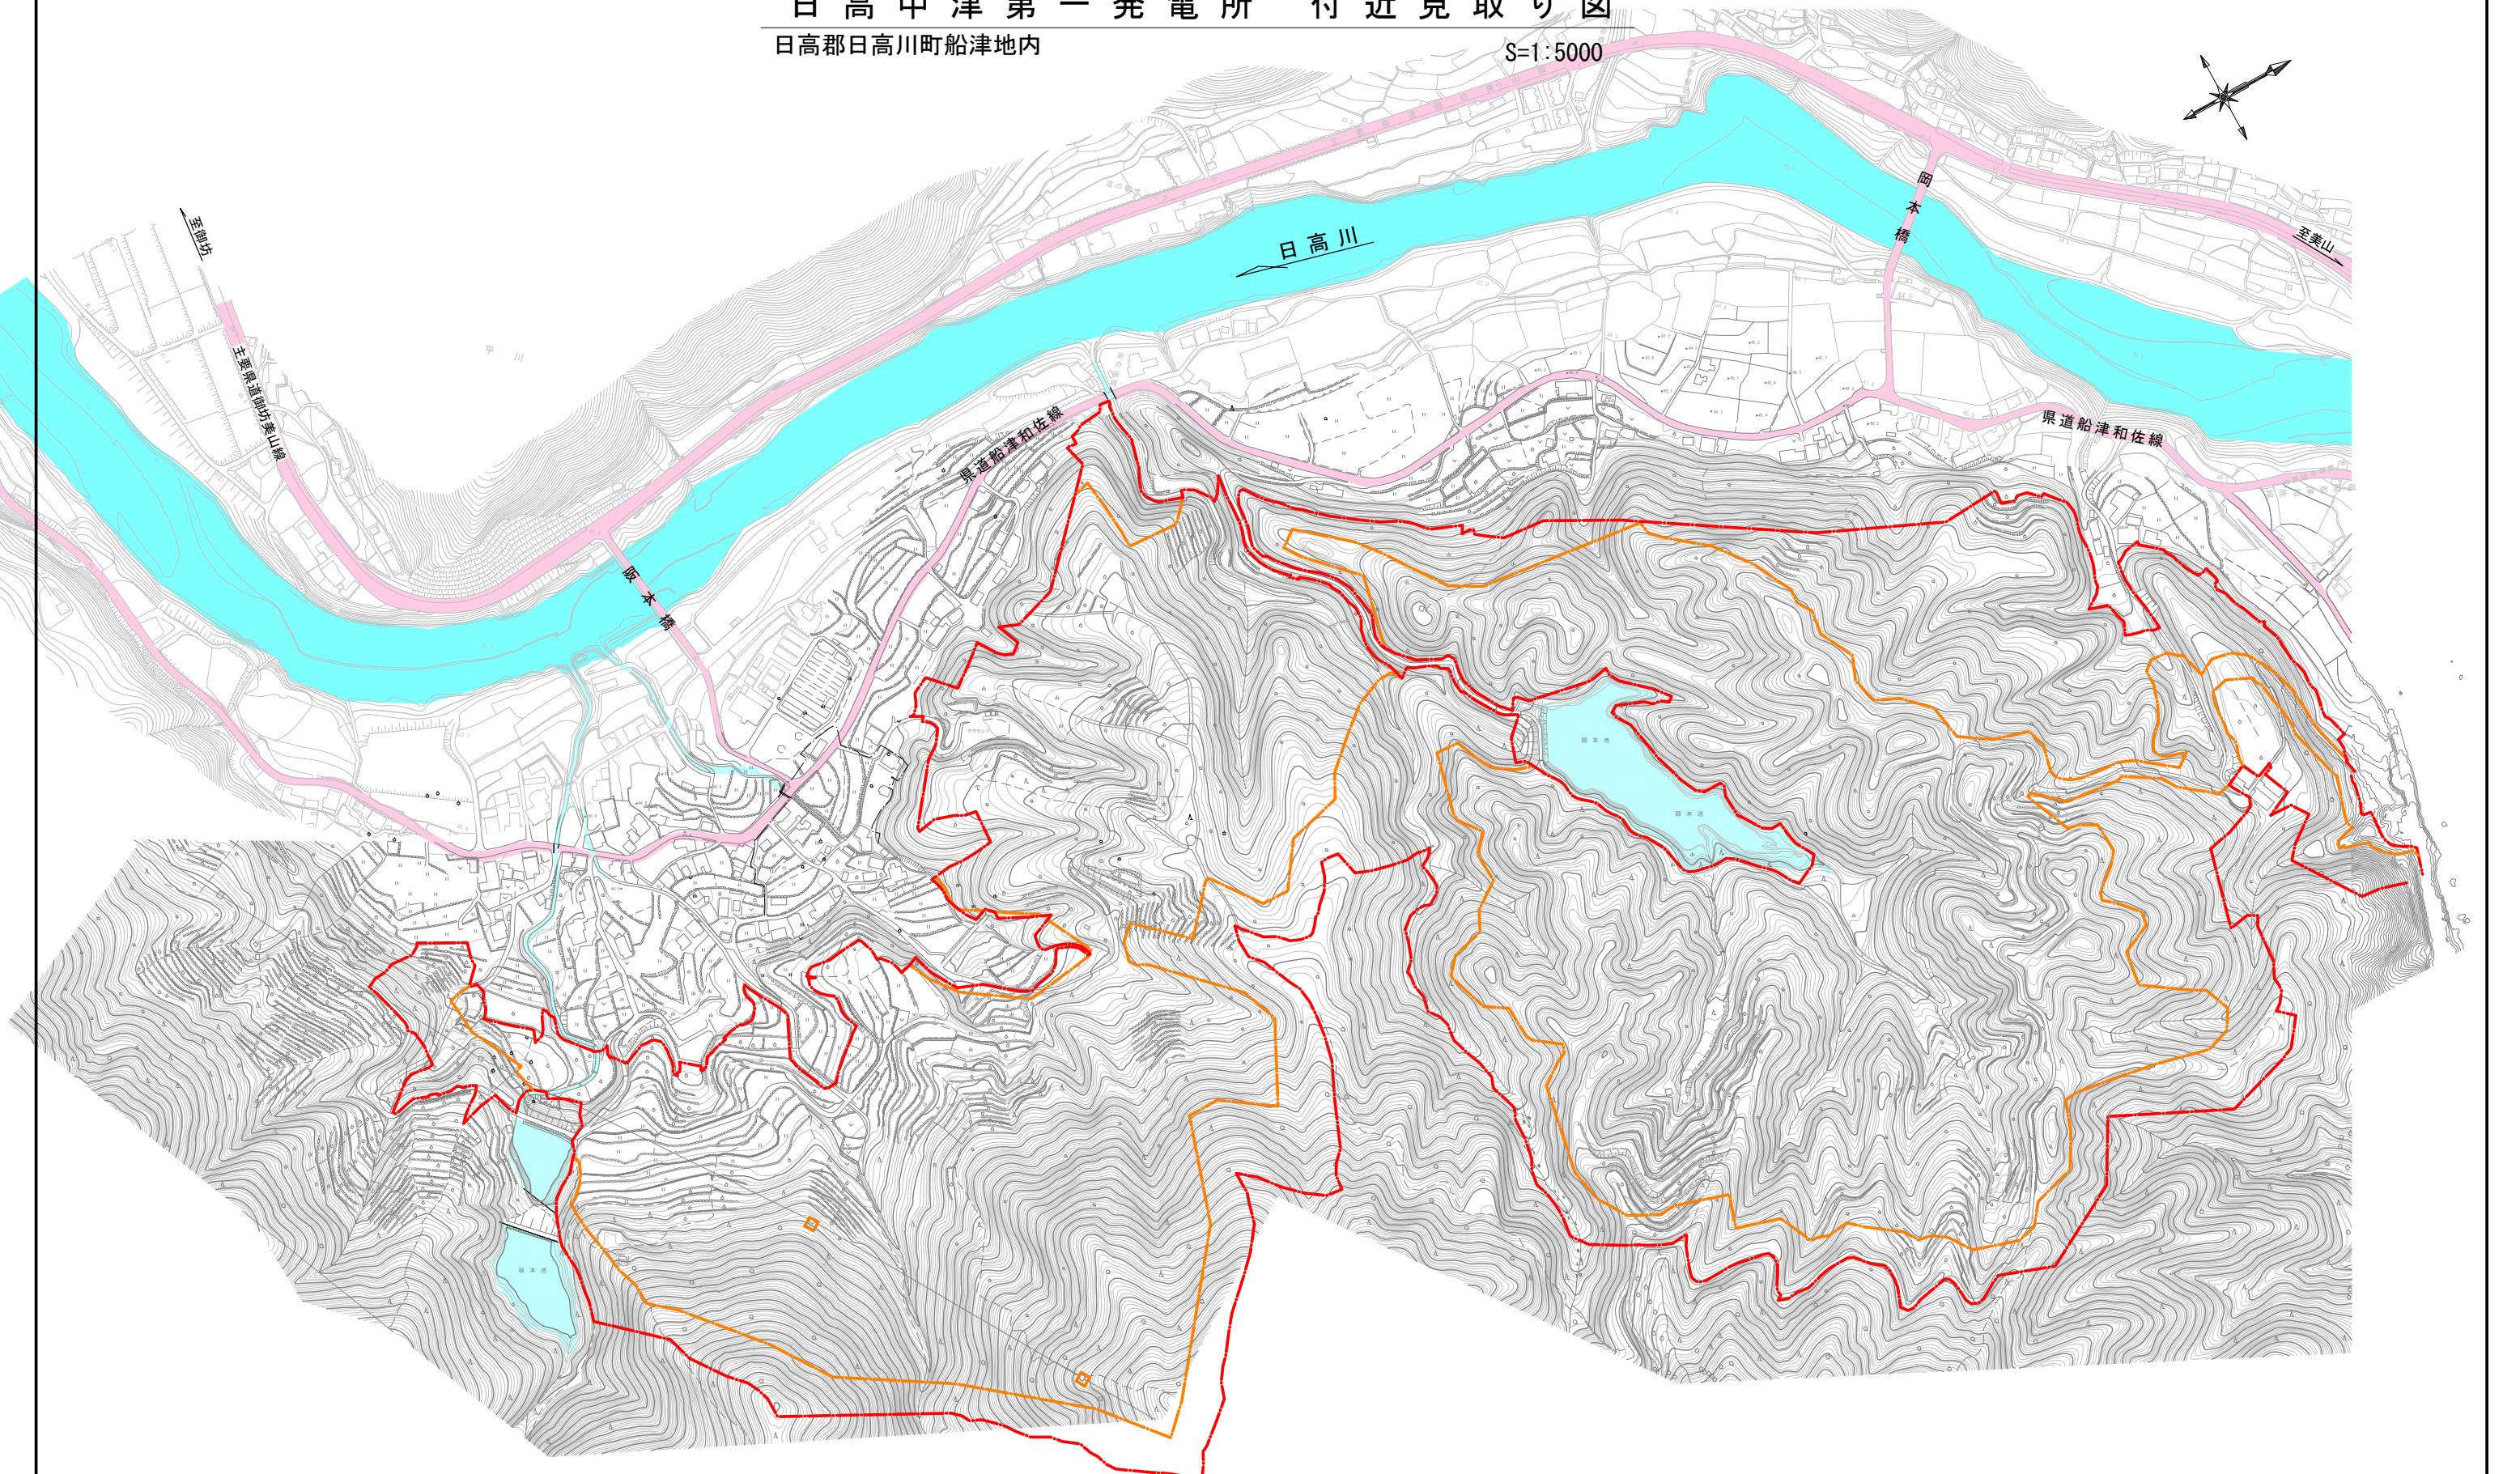

日高中津第一発電所 付近見取り図

日高郡日高川町船津地内

S=1:5000

年 度	令和5年		
工 事 名	日高中津第一発電所		
箇 所	日高郡 日高川町 船津地内		
事務所名	合同会社日高中津第二発電所		
調査	測量	設計	製図
付近見取り図		図面	1
縮尺: 1:5000		番号	1