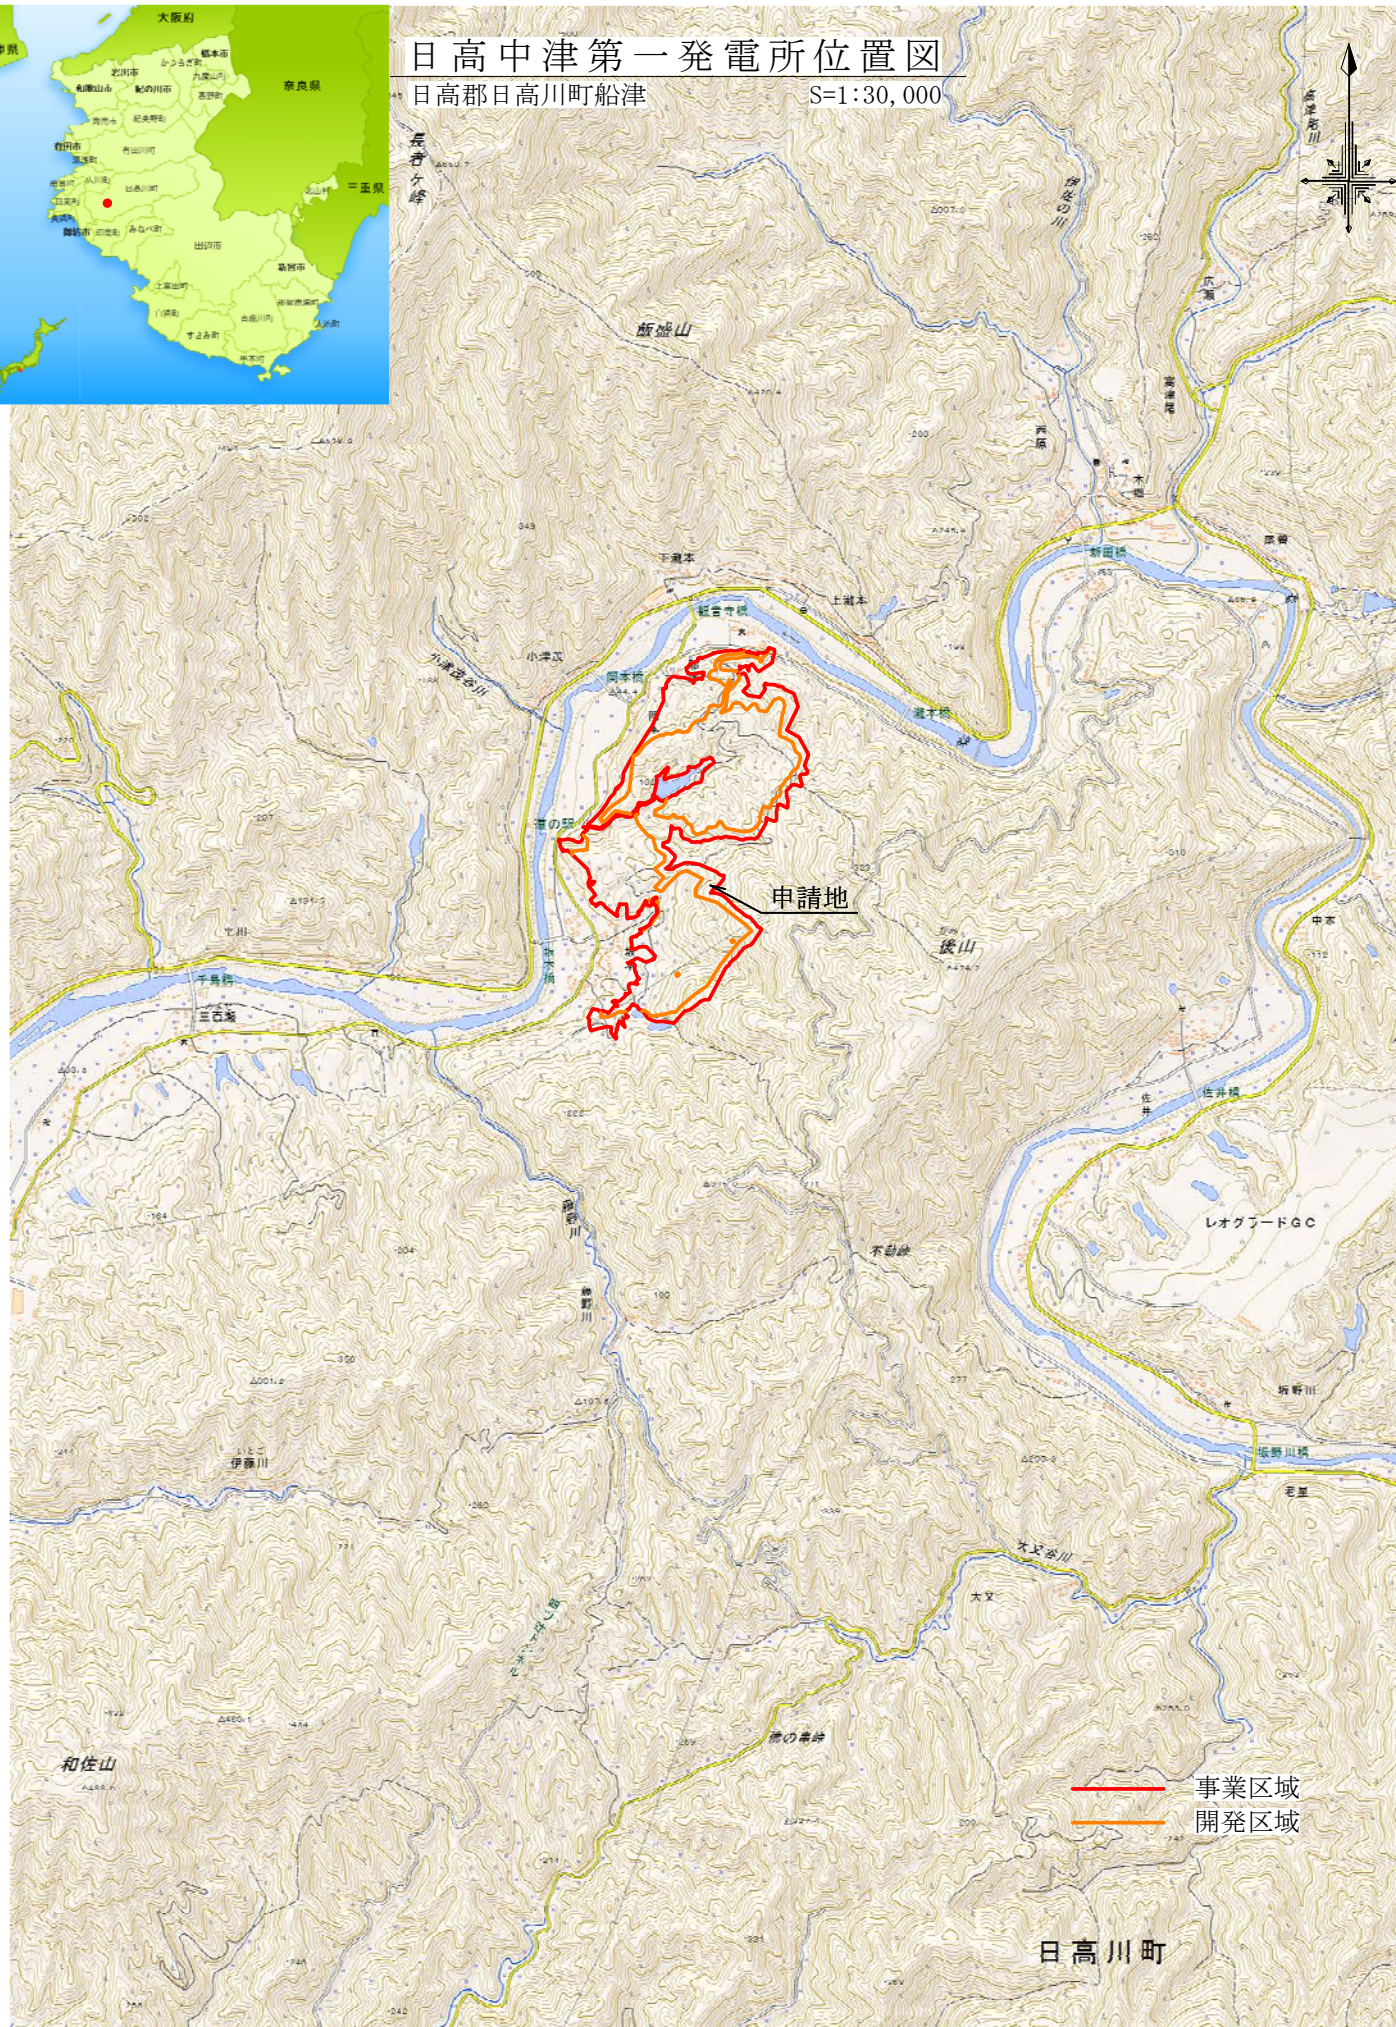

日高中津第一発電所位置図

日高郡日高川町船津

S=1:30,000

日高川町