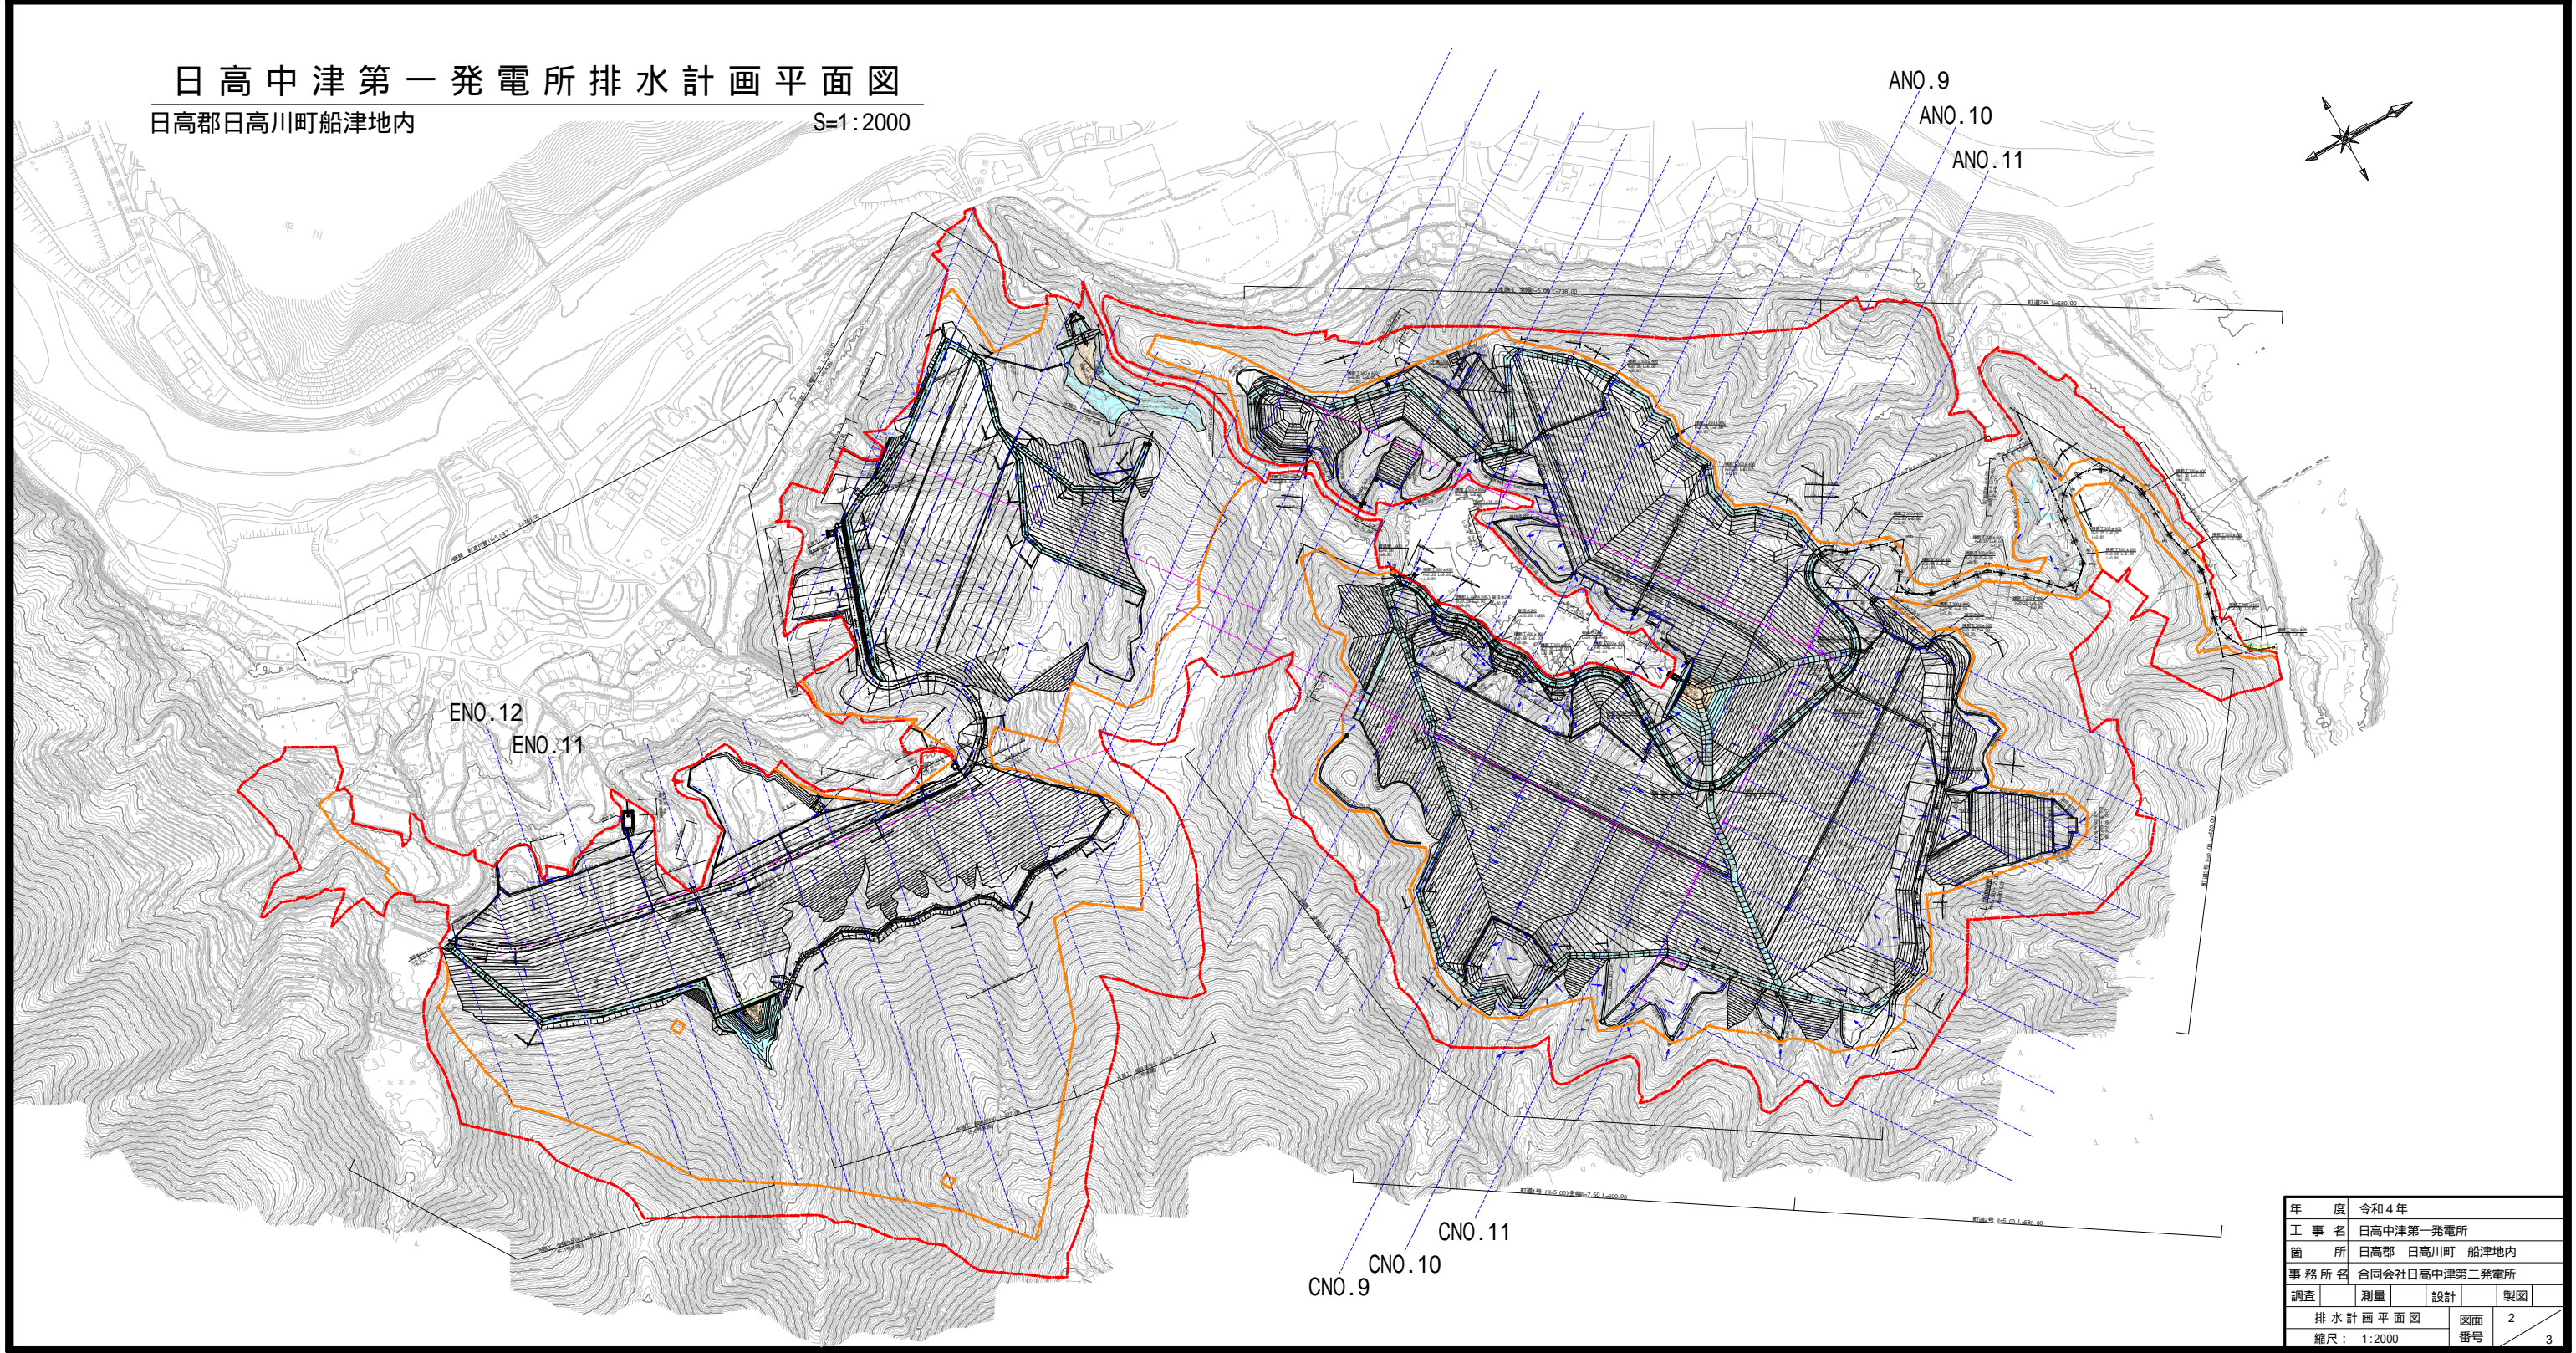

# 日高中津第一発電所排水計画平面図

日高郡日高川町船津地内

S=1:2000

年 度	令和4年		
工 事 名	日高中津第一発電所		
箇 所	日高郡 日高川町 船津地内		
事務所名	合同会社日高中津第二発電所		
調査	測量	設計	製図
排水計画平面図		図面	2
縮尺：1:2000		番号	3